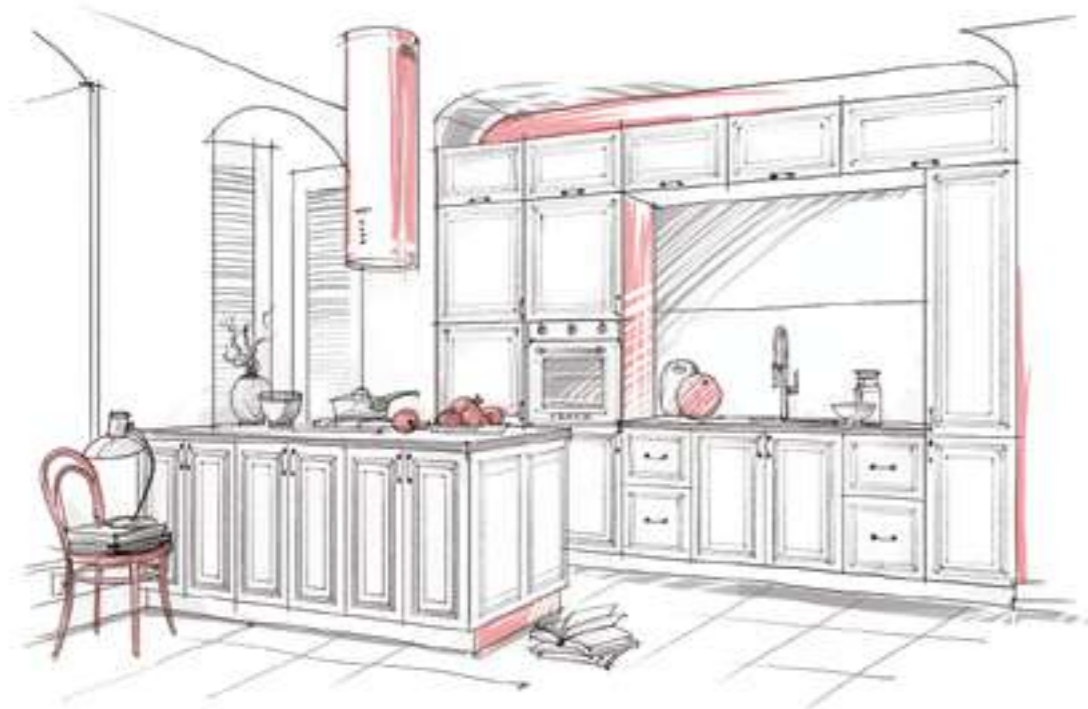

KITCHENS • 2024

Варианты декора фасада МДФ:

Белый

Образец фрезеровки:

Стекло сатинат

arzanmebel

ЮЛИЯ Julia

Благодаря сдержанным цветовым решениям декоров, от молочного до тепло-серого, и не выходящей из моды рамочной фрезеровке фасадов, модульная кухня «Юлия» располагает к себе любителей неоклассики в интерьере. Бронзовые ручки с цветочным орнаментом завершают образ стильной кухни, на которой хочется приготовить изысканные блюда для дорогих гостей.