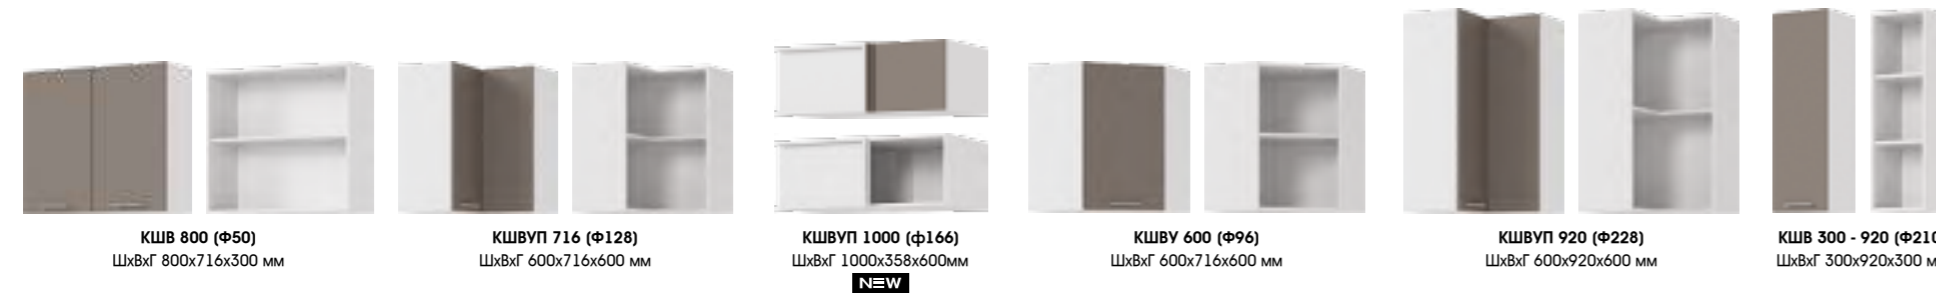

Верхние вертикальные модули