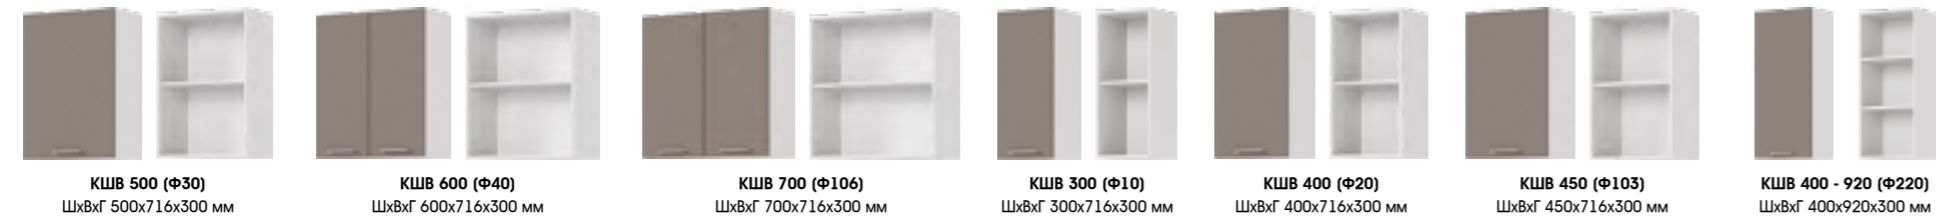

Верхние вертикальные модули